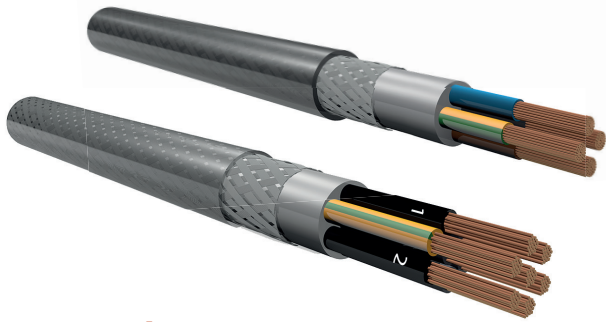

YSLY-CY -OZ/ -JZ/ -OB/ -JB Kunststoff-Steuerleitung mit CU-Schirm

RoHS

Querschnitt

Verwendung:

Für Mess- und Steuerzwecke, bei denen eine hohe elektromagnetische Verträglichkeit (EMV) gefordert wird. Die Leitung ist weitgehend öl- und chemikalienbeständig. In trockenen und feuchten Räumen, jedoch nicht im Freien zu verwenden.

Aufbau:

Konstruktionsaufbau in Anlehnung an DIN VDE 0250

Leiter	Cu-Litze blank, feindrätig, Leiteraufbau nach VDE 0295 Klasse 5
Aderkennzeichnung	OZ - schwarze Adern mit Zahlenaufdruck, ohne grün-gelb Schutzleiter JZ - schwarze Adern mit Zahlenaufdruck, mit grün-gelb Schutzleiter OB - farbige Adern ohne grün-gelb Schutzleiter JB - farbige Adern mit grün-gelb Schutzleiter
Verseilart	Adern konzentrisch in Lagen verseilt, mit optimalen Schlaglängen
Innenmantel	Mantelmaterial aus Spezial-PVC-Mischung
Schirm	Geflecht aus verzinnnten Kupferdrähten
Außenmantel	Mantelmaterial aus Spezial-PVC-Mischung

Besondere Merkmale

Aderisolation
Aderisolation aus Spezial-PVC-Mischung

Mantelfarbe
grau RAL 7001
transparent

Technische Daten:

Nennspannung	300 V / 500 V
Prüfspannung	2000V
Leiterwiderstand	bei 20°C nach VDE 0295 Klasse 5 bzw. IEC 228 class 5 für feindrätige Leiter
Temperatur am Leiter	max + 70°C im Betrieb + 150°C im Kurzschlussfall
Isulationswiderstand	min. 20 MOhm km
min. Biegeradius	bis 20mm-Ø 15 x Leitungsdurchm. > 20mm-Ø 20 x Leitungsdurchm.
Temperaturbereich	bewegt -5°C bis +70°C
Temperaturbereich	fest verlegt -40°C bis +80°C
Brennverhalten	Prüfart B nach VDE 0472 Teil 804B und IEC 332-1