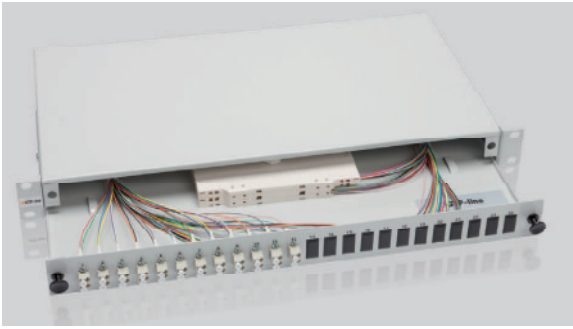

LWL Komponenten

Anwendungen:

19" Spleißverteiler, spleißfertig, ausziehbare Schub-lade bestückt mit Pigtails 2m lang, 50/125 OM3, Kupplungen, Spleißkassette, Spleißschutzhalter und Kabelverschraubung. 19" Befestigung um 40mm in der Tiefe verstellbar. Andere Fasertypen auf Anfrage

Maße und Farbe:

HxBxT 44x450x245mm, lichtgrau RAL7035

Anwendungen:

Verteilerfeld für Wand- oder Hutschienenbefestigung auf DIN 35mm-Schiene. Maximal bestückbar mit 6 SC Duplex Kupplungen. Innenliegende Aufnahme für Spleißschutz. Deckelplatte verriegelt mit 4 Kunststoffdübel. Kabeleinführung von oben und unten möglich. Kabelverschraubung vorbestückt.

Maße und Farbe:

HxBxT 120x32x120mm, lichtgrau RAL7035

Ausführung		Artikelnummer	
LWL Verteiler 19" 50/125 OM3	12ST	simplex Kupplungen	133S83105
LWL Verteiler 19" 50/125 OM3	24ST	simplex Kupplungen	133S83110
LWL Verteiler 19" 50/125 OM3	06SC	duplex Kupplungen	133S83120
LWL Verteiler 19" 50/125 OM3	12SC	duplex Kupplungen	133S83125
LWL Verteiler 19" 50/125 OM3	06LC	duplex Kupplungen	133S83130
LWL Verteiler 19" 50/125 OM3	12LC	duplex Kupplungen	133S83135
LWL Hutschienenverteiler	06SC	duplex Kupplungen	133Z83120