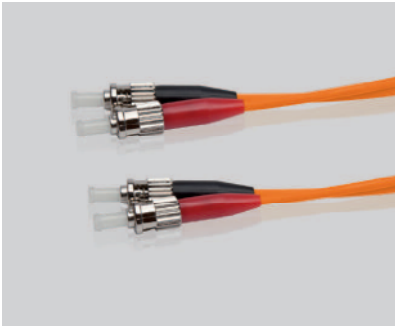

Maße und Farbe:

HxBxT 44x450x245mm, lichtgrau RAL7035

Anwendungen:

Verteilerfeld für Wand- oder Hutschienenbefestigung auf DIN 35mm-Schiene. Maximal bestückbar mit 6 SC Duplex Kupplungen. Innenliegende Aufnahme für Spleißschutz. Deckelplatte verriegelt mit 4 Kunststoffdübel. Kabeleinführung von oben und unten möglich. Kabelverschraubung vorbestückt.

Andere Ausführungen auf Anfrage

Anwendungen:

LWL SC Duplex Kupplung
 Kunststoffgehäuse, Metallferule

Andere Ausführungen auf Anfrage

Anwendungen:

LWL ST Kupplung
 Metallgehäuse, Metallferule

Andere Ausführungen auf Anfrage

Ausführung				Artikelnummer
Faser Pigtailset 12 Stück farbig	ST	50/125	OM2	133082001
Faser Pigtailset 12 Stück farbig	SC	50/125	OM2	133082005
Faser Pigtailset 12 Stück farbig	LC	50/125	OM2	133082010
Faser Pigtailset 12 Stück farbig	ST	50/125	OM3	133082015
Faser Pigtailset 12 Stück farbig	SC	50/125	OM3	133082020
Faser Pigtailset 12 Stück farbig	LC	50/125	OM3	133082025
SC Duplex Kupplung				13083033
ST Simplex Kupplung				13083011

LWL Duplex Patchkabel

Anwendungen:

Fairline LWL Duplex Patchkabel I-VH 2G50/125 Multimode OM2 und OM3 diverse Steckerkombinationen.

Kabelmantel halogenfrei.
Mantelfarbe orange

Andere Fasertypen und Faserklassen auf Anfrage.